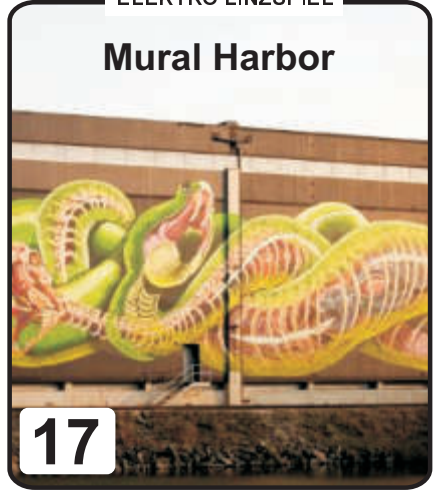

### Neuer Dom

26

Herrenstraße 26

**F 17**

1928

ELEKTRO LINZSPIEL

### Mural Harbor

17

Industriezeile 40

**K 14**

2015?

ELEKTRO LINZSPIEL